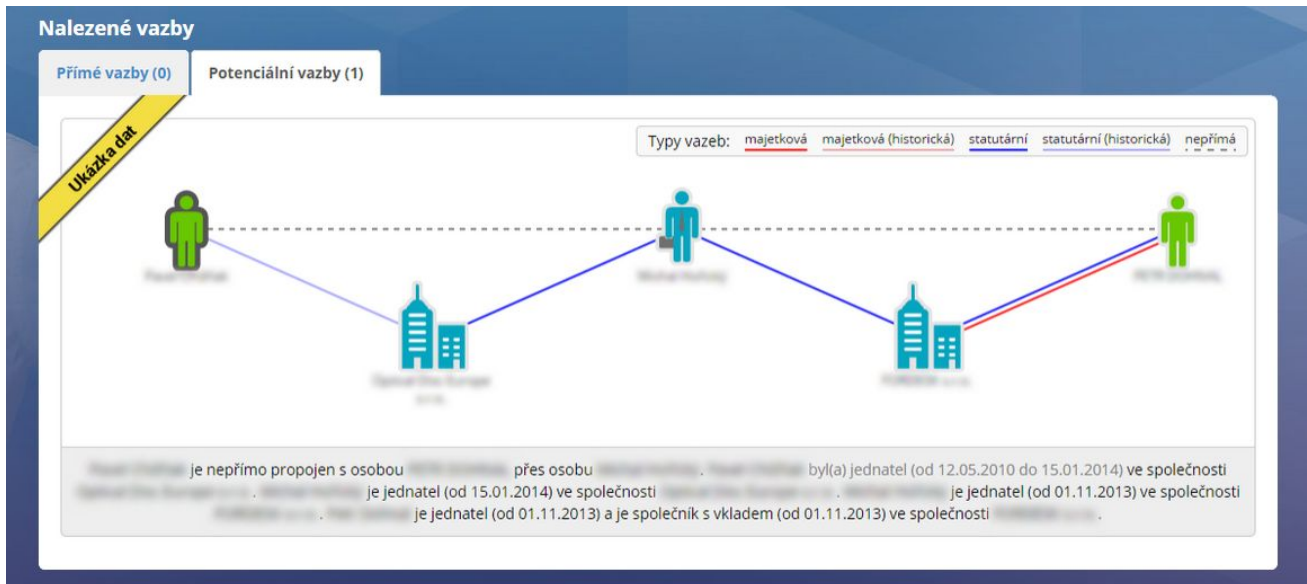

Zdarma i v přehlednější placené verzi

V základní verzi je možné systém využívat zdarma. K dispozici je i placená verze, která nabízí ještě cennější informace. V placeném módu je možné získat i velmi cenné finanční ukazatele a využít i službu sledování dané firmy či osoby. Je dokonce možné využívat službu Automatický strážce, prostřednictvím které vás systém okamžitě upozorní na jakékoliv změny u sledovaných subjektů.

Autor článku Tkim, článek byl napsán 26/3/2015.

URL článku:

<https://www.zadany.cz/podnikani-na-internetu/nova-sluzba-firmo.cz-prehledny-monitoring-firem-a-osob-na-jednom-miste>.